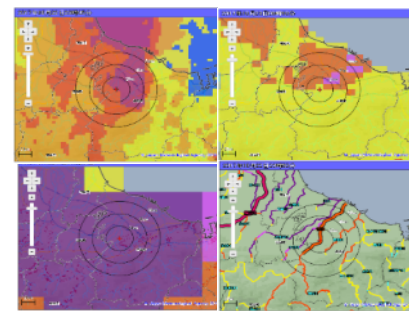

## 防災スイッチって何？

地域の危険箇所  
や前兆現象

**防災  
スイッチ**

地域気象情報